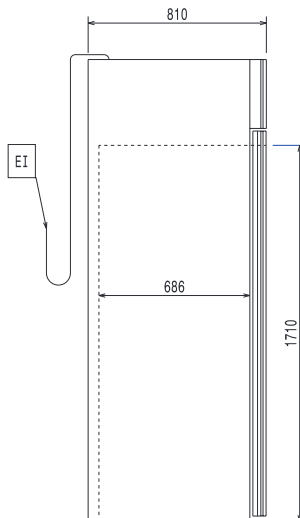

Belangrijkste Gegevens

- Rechtsdraaiende glasdeur.
- Uitstekende ruimte optimalisatie dankzij de compacte afmetingen (0,56 m footprint²).
- Instelbaar van +2°C tot +10°C voor de juiste temperatuur voor diverse levensmiddelen.
- Geschikt voor een omgevingstemperatuur tot 32°C.
- Eenvoudig bedieningspaneel: aan & uit schakelaar, een hoge & lage luchtvochtigheid schakelaars en digitale temperatuur display.
- Automatisch ontdooiing en automatische verdamping van het smeltwater.
- Geventileerde koeling voor optimale verdeling van de temperatuur.
- Eenvoudige koelunit gemakkelijk bereikbaar vanaf de achterkant van het apparaat.
- Geschikt voor alle soorten van 18 planken GN 1/1 trolleys, ontworpen om de 18 schappen GN 2/1 trolley verkrijgbaar als optionele accessoire past.
- Afsluiting onderste deur verstelbaar.
- Opklapbaar bedieningspaneel voor goede bereikbaarheid van de belangrijkste componenten.
- Bescherming aan de binnenzijde voor de inwendige wanden.
- Connectiviteitsklaar: real time data toegang tot gelinkte apparaten vanop afstand (optioneel accessoire nodig).

EI = Elektrische aansluiting

Boven aanzicht

Elektrisch

Voltage:

726653 (R1075R1G)

230 V/1 ph/50 Hz

Algemene Gegevens:

Deur scharnieren:	Rechts
Afmetingen, extern, breedte:	750 mm
Afmetingen, extern, hoogte:	2100 mm
Aantal en type deur:	1 Glasdeur
Externe zijpanelen:	Roestvrijstaal AISI 304
Externe bovenbladen:	Gegalvaniseerd staal
Extern deurmateriaal:	Glasdeur
Interne zijpanelen:	Roestvrijstaal AISI 304