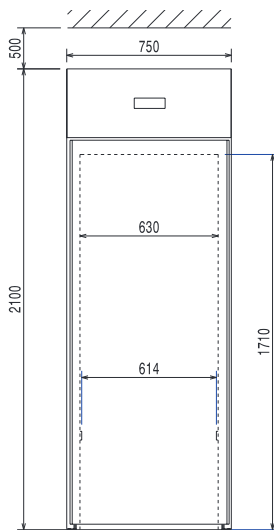

Front aanzicht