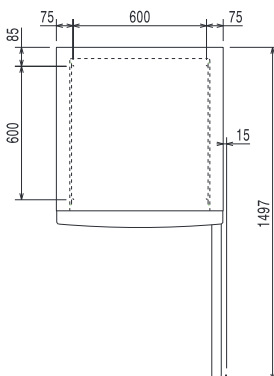

EI = Elektrische aansluiting

Boven aanzicht

Elektrisch

Voltage:

726653 (R1075R1G)

230 V/1 ph/50 Hz

Algemene Gegevens:

Deur scharnieren:	Rechts
Afmetingen, extern, breedte:	750 mm
Afmetingen, extern, hoogte:	2100 mm
Aantal en type deur:	1 Glasdeur
Externe zijpanelen:	Roestvrijstaal AISI 304
Externe bovenbladen:	Gegalvaniseerd staal
Extern deurmateriaal:	Glasdeur
Interne zijpanelen:	Roestvrijstaal AISI 304